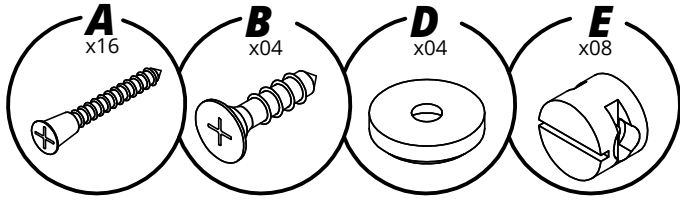

PRINCESINHA

cama 090 | cama 090 | bed 090

02

01

02