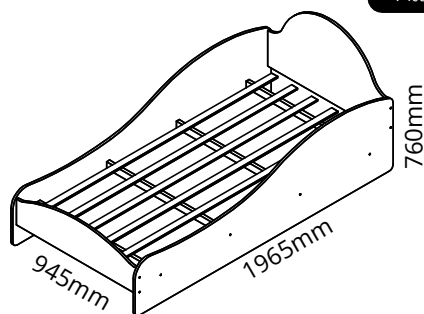

Atenção
Atención
Attention

*Este produto deve ser montado por um profissional.
Este producto debe ser ensamblado por un profesional.
This product must be assembled by a professional.*

Peso máximo suportado!
Peso máximo soportado!
Maximum supported weight!

110kg

Medida do colchão: 1,88m x 0,88m
Medida del colchón: 1,88m x 0,88m
Mattress size: 1,88m x 0,88m

Nº	Cód.	Peças	Piezas	Parts	Medida / Size	Qtd.	Vol.
01	06167	Lateral direita	Lateral derecha	Left side panel	1965x550x15	01	01
02	06168	Lateral esquerda	Lateral izquierda	Right side panel	1965x550x15	01	01
03	06169	Cabeceira	Respaldar	Headboard	915x535x15	01	01
04	06170	Peseira	Pesera	Footboard	915x263x15	01	01
05	01163	Travessa	Travessaño	Bed wood bar	915x45x22	04	01
06	01895	Ripas	Rejillas	Slats	1850x45x10	06	01