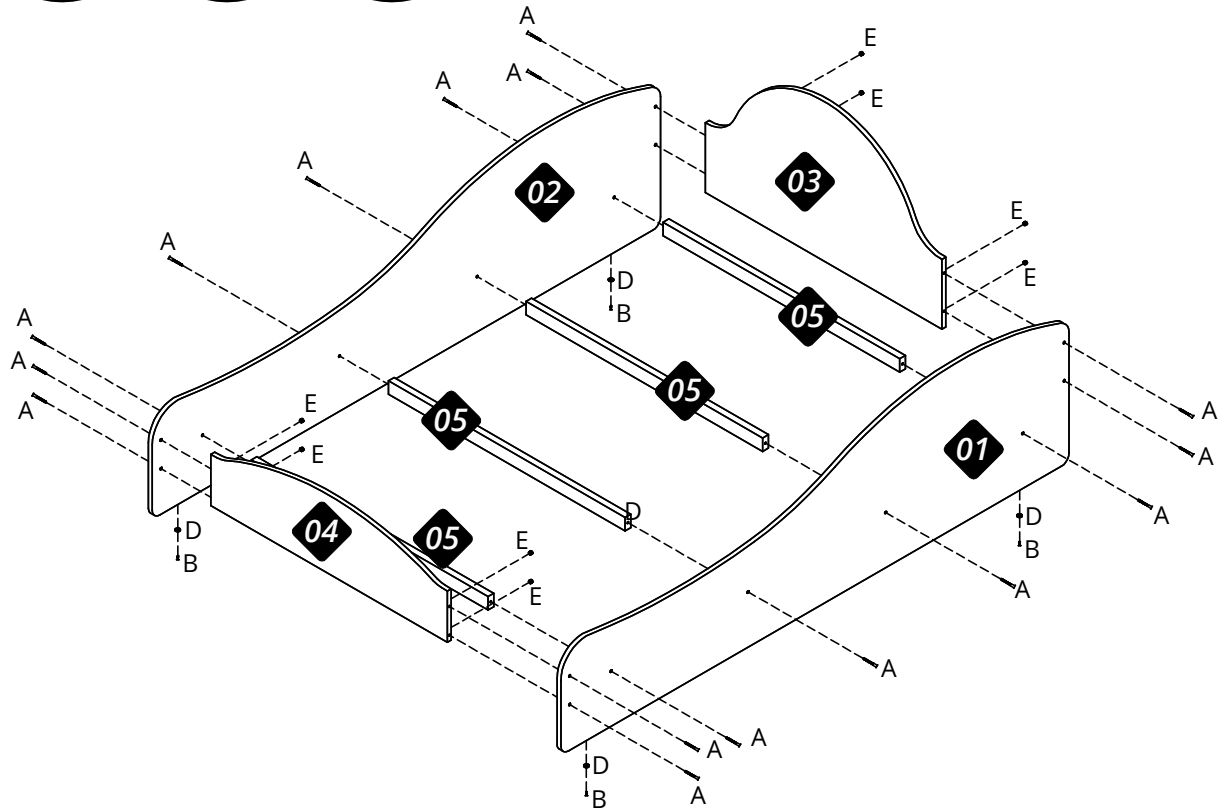

PRINCESINHA

cama 090 | cama 090 | bed 090

02

01

02