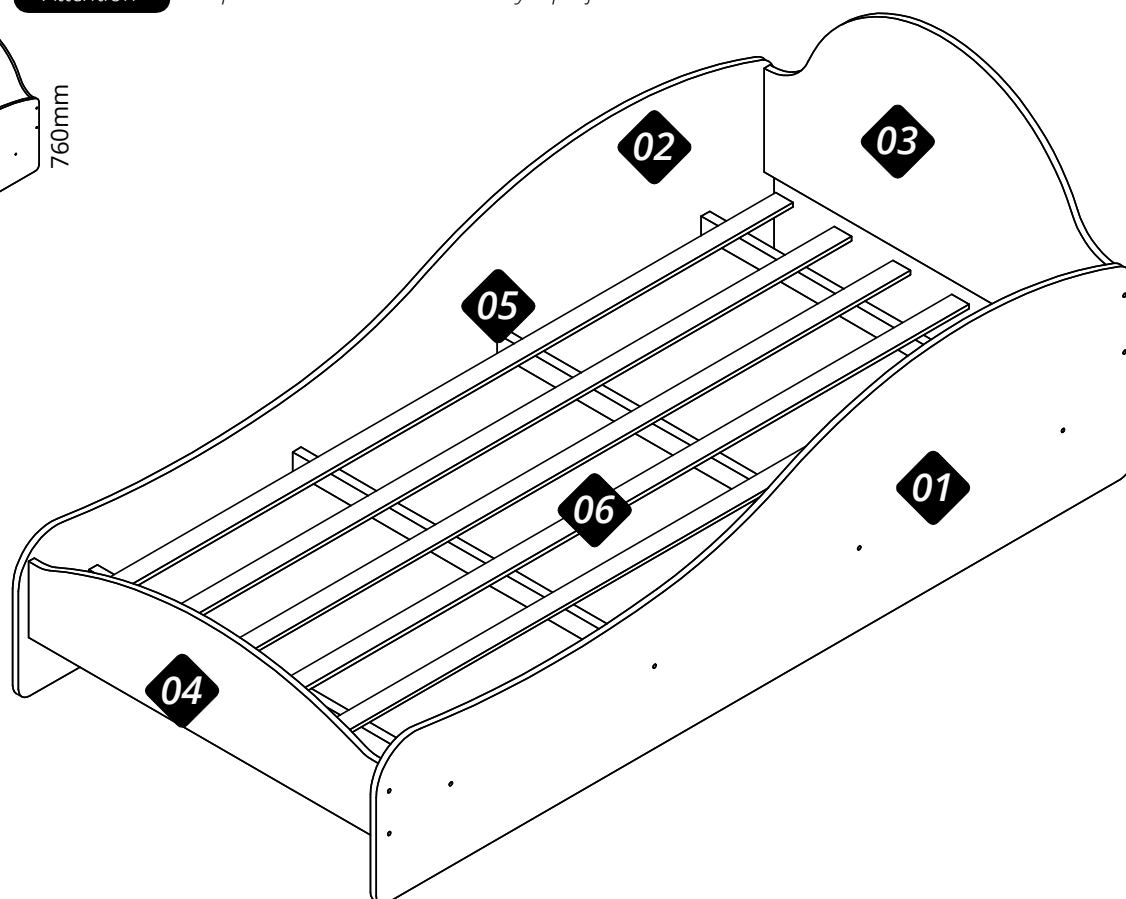

110kg

Medida do colchão: 1,88m x 0,88m
Medida del colchón: 1,88m x 0,88m
Mattress size: 1,88m x 0,88m

Nº	Cód.	Peças	Piezas	Parts	Medida / Size	Qtd.	Vol.
01	06167	Lateral direita	Lateral derecha	Left side panel	1965x550x15	01	01
02	06168	Lateral esquerda	Lateral izquierda	Right side panel	1965x550x15	01	01
03	06169	Cabeceira	Respaldar	Headboard	915x535x15	01	01
04	06170	Peseira	Pesera	Footboard	915x263x15	01	01
05	01163	Travessa	Travessaño	Bed wood bar	915x45x22	04	01
06	01895	Ripas	Rejillas	Slats	1850x45x10	06	01

Acessórios e ferragens | Herrajes | Hardwares

A — cód. 30008477 — 016 un.

B — cód. 30000711 — 004 un.

C — cód. 30012945 — 024 un.

D — cód. 30000853 — 004 un.

E — cód. 30008479 — 008 un.

PRINCESINHA

cama 090 | cama 090 | bed 090